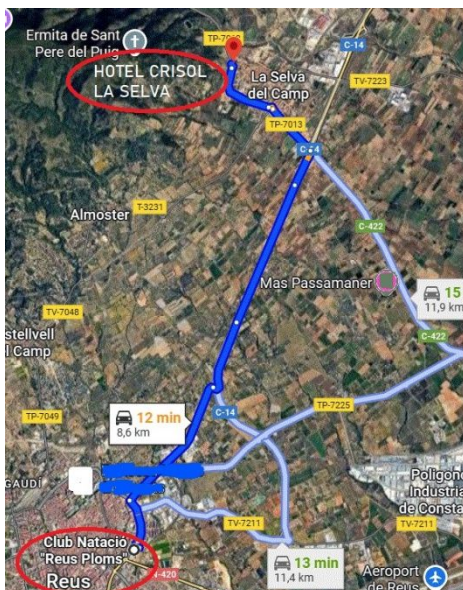

FINAL TERRITORIAL BENJAMINA Reus, del 12/06 – 14/06/2026

HOTEL CRISOL LA SELVA /3*
La Selva del Camp

Modern hotel situat a 8,60 Quilòmetres de la piscina.
Molt fàcil accés.

PAQUET ESPECIAL CAMPIONAT

Dates: Entrada Divendres 12/06 a Sopar – Sortida Diumenge 14/06 a Dinar
Serveis: 2 nits en règim de Mitja Pensió o Pensió Completa. Aigües incloses als àpats

OPCIÓ MITJA PENSIÓ (esmorzar i sopar)

Preu p/Persona en habitacions Dobles / Triples..... 130,00 EUROS

Preu p/Persona en habitacions Individuals..... 190,00 EUROS

OPCIÓ PENSIÓ COMPLETA (esmorzar, dinar i sopar)

Preu p/Persona en habitacions Dobles / Triples..... 170,00 EUROS

Preu p/Persona en habitacions Individuals..... 236,00 EUROS

Taxa Turística no inclosa. Pagament directe a l' hotel (0,66 € x nit x adult +16 anys)
Consulteu si necessiteu fer l'entrada abans/després, o us cal afegir algun àpat extra
Confirmacions pagament d'un 25% de Dipòsit

Reserves i Confirmacions:
IVERUS VIAJES Viatges Esportius
info@iverusviajes.es / Tel. 972 58 32 56 / WhatsApp 615 929 136

Més Informació a la nostra web: [iverusviajes](http://iverusviajes.es)