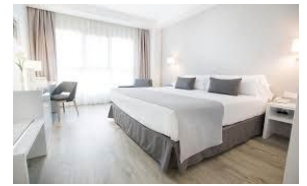

PAQUETE ESPECIAL CAMPEONATO

Fechas: Entrada Viernes 05/06 - Salida Domingo 07/06

Servicios: 2 noches de alojamiento. Opciones:

| Precio por Persona | Media Pensión (desayuno y cena) | Pensión Completa (desayuno, comida y cena) |
|-----------------------|------------------------------------|--|
| Habitación Doble | 172,00 € | 210,00 € |
| Habitación Triple | 152,00 € | 190,00 € |
| Habitación Individual | 276,00 € | 314,00 € |

2 APARTHOTEL ALBUFERA /4* Alfajar. Valencia

Distancia a la piscina 970 metros
Parking subterráneo gratuito. Acceso zona deportiva incluida. Wifi Premium incluido.
Desayuno buffet.
Apartamentos totalmente equipados con 1 o 2 dormitorios y 1 o 2 baños (según capacidad) con secador de pelo, sala de estar-comedor con TV y balcón o terraza. La cocina está totalmente equipada con nevera, horno y kit de limpieza. La ropa de cama y las toallas se cambian cada 3 días. Apartamentos para capacidad de 1/2/3 o 4 Personas

PAQUETE ESPECIAL CAMPEONATO

Fechas: Entrada Viernes 05/06 - Salida Domingo 07/06

Servicios: 2 noches de alojamiento. Opciones:

| Precio por Persona | Alojamiento y Desayuno | Media Pensión (desayuno y cena) | Pensión Completa (desayuno, comida y cena) |
|----------------------------|------------------------|------------------------------------|--|
| Apartamento uso 2 Personas | 140,00 € | 178,00 € | 216,00 € |
| Apartamento uso 3 Personas | 116,00 € | 154,00 € | 192,00 € |
| Apartamento uso 4 Personas | 120,00 € | 158,00 € | 196,00 € |
| Apartamento uso 1 Persona | 246,00 € | 284,00 € | 322,00 € |