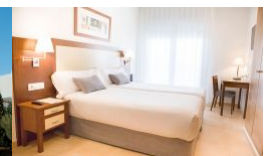

PAQUETE ESPECIAL CAMPEONATO

Fechas: Entrada Viernes 05/06 - Salida Domingo 07/06

Servicios: 2 noches de alojamiento. Opciones:

| Precio por Persona | Media Pensión (desayuno y cena) | Pensión Completa (desayuno, comida y cena) |
|-----------------------|------------------------------------|--|
| Habitación Doble | 172,00 € | 210,00 € |
| Habitación Triple | 152,00 € | 190,00 € |
| Habitación Individual | 276,00 € | 314,00 € |

2 APARTHOTEL ALBUFERA /4* Alfajar. Valencia

Distancia a la piscina 970 metros
Parking subterráneo gratuito. Acceso zona deportiva incluida. Wifi Premium incluido.
Desayuno buffet.
Apartamentos totalmente equipados con 1 o 2 dormitorios y 1 o 2 baños (según capacidad) con secador de pelo, sala de estar-comedor con TV y balcón o terraza. La cocina está totalmente equipada con nevera, horno y kit de limpieza. La ropa de cama y las toallas se cambian cada 3 días. Apartamentos para capacidad de 1/2/3 o 4 Personas

PAQUETE ESPECIAL CAMPEONATO

Fechas: Entrada Viernes 05/06 - Salida Domingo 07/06

Servicios: 2 noches de alojamiento. Opciones:

| Precio por Persona | Alojamiento y Desayuno | Media Pensión (desayuno y cena) | Pensión Completa (desayuno, comida y cena) |
|----------------------------|------------------------|------------------------------------|--|
| Apartamento uso 2 Personas | 140,00 € | 178,00 € | 216,00 € |
| Apartamento uso 3 Personas | 116,00 € | 154,00 € | 192,00 € |
| Apartamento uso 4 Personas | 120,00 € | 158,00 € | 196,00 € |
| Apartamento uso 1 Persona | 246,00 € | 284,00 € | 322,00 € |

Fechas: Entrada Viernes 05/06 - Salida Domingo 07/06

Servicios: 2 noches de alojamiento. Opciones

| Precio por Persona | Media Pensión (desayuno y cena) | Pensión Completa (desayuno, comida y cena) |
|-----------------------|------------------------------------|---|
| Habitación Múltiple | 152,00 € | 178,00 € |
| Habitación Individual | 222,00 € | 248,00 € |