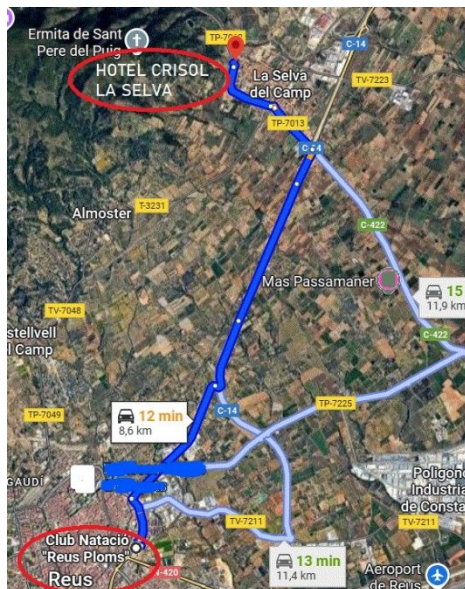

CAMPIONAT DE CATALUNYA ESTIU ALEVI Reus, del 19/06 – 21/06/2026

HOTEL CRISOL LA SELVA /3*
La Selva del Camp

Modern hotel situat a 8,60 Quilòmetres de la piscina.
Molt fàcil accés.

PAQUET ESPECIAL CAMPIONAT

Dates: Entrada Divendres 19/06 a Sopar – Sortida Diumenge 21/06 a Dinar
Serveis: 2 nits en règim de Pensió Completa. Aigües incloses als àpats

Preu p/Persona en habitacions Dobles / Triples..... 192,00 EUROS
Preu p/Persona en habitacions Individuals..... 274,00 EUROS

Taxa Turística no inclosa. Pagament directe a l' hotel (0,66 € x nit x adult +16 anys)
Consulteu si necessiteu fer l'entrada abans/després, o us cal afegir algun àpat extra

Confirmacions pagament d'un 25% de Dipòsit

Reserves i Confirmacions:
IVERUS VIAJES Viatges Esportius
info@iverusviajes.es / Tel. 972 58 32 56 / WhatsApp 615 929 136

Més Informació a la nostra web: [iverusviajes](http://iverusviajes.com)